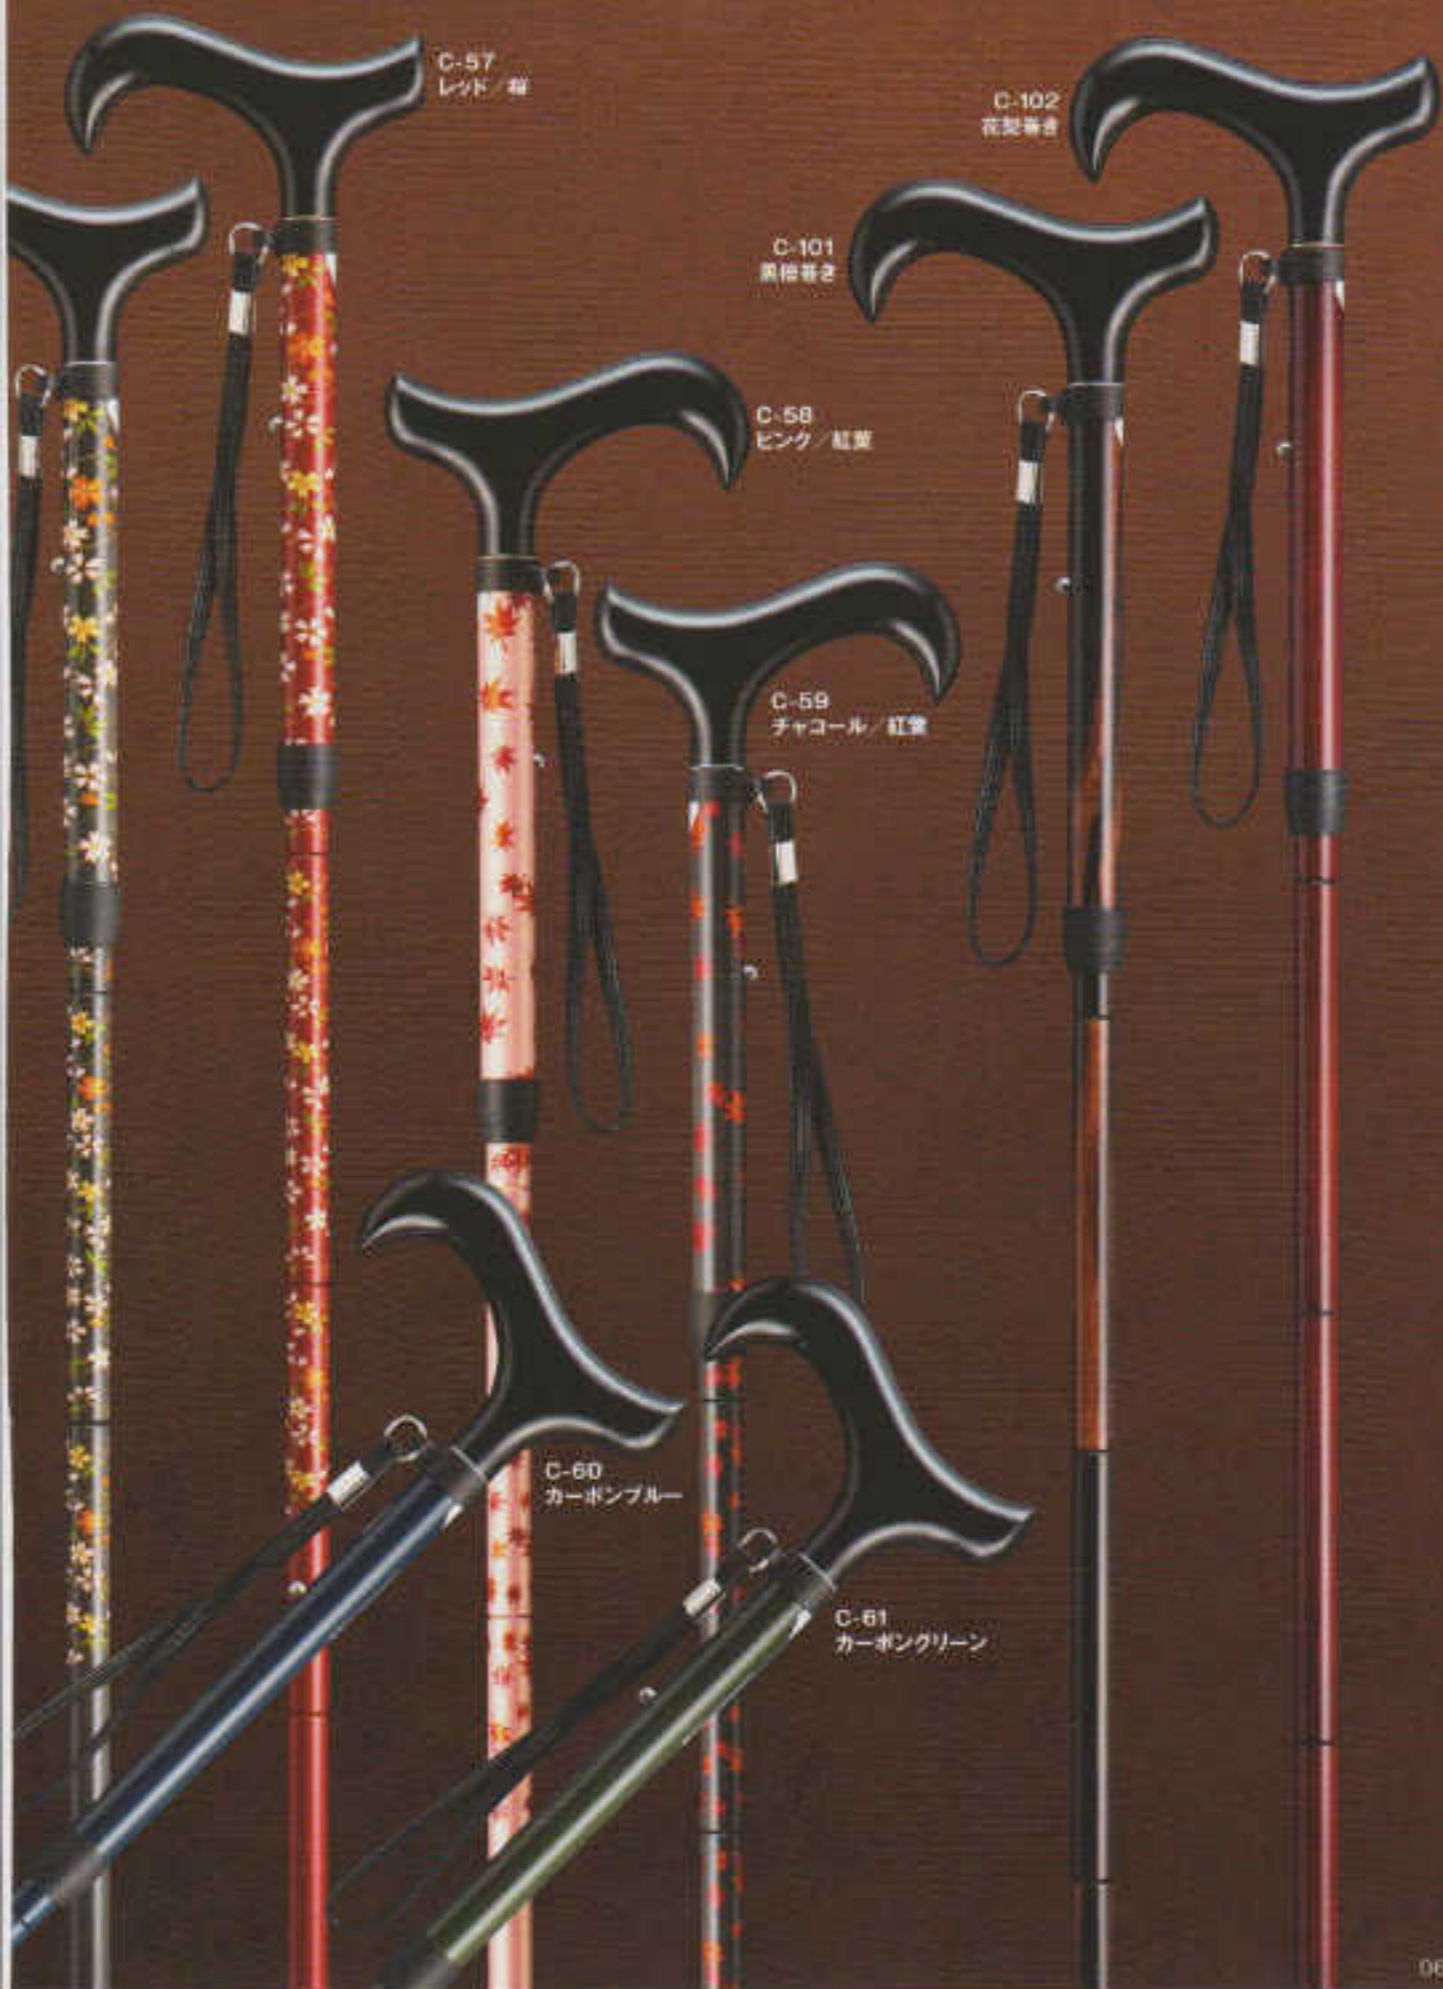

C-57
レッド/桜

C-102
花梨巻き

C-101
黒檀巻き

C-58
ピンク/紅葉

C-59
チャコール/紅葉

C-60
カーボンブルー

C-61
カーボングリーン