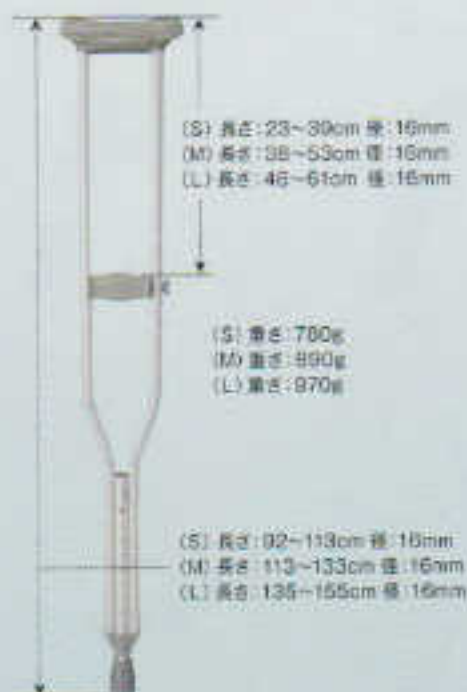

適度な柔らかさの樹脂でと、軽くて疲れにくいアルミ製が特徴の松葉杖です。

リハビリ

松葉杖S~L [2本組]
8,000円(非課税)

材質: シャフト: アルミ、グリップ: フレッシュ
※重量は1本の重さです
※足の幅によって色となります